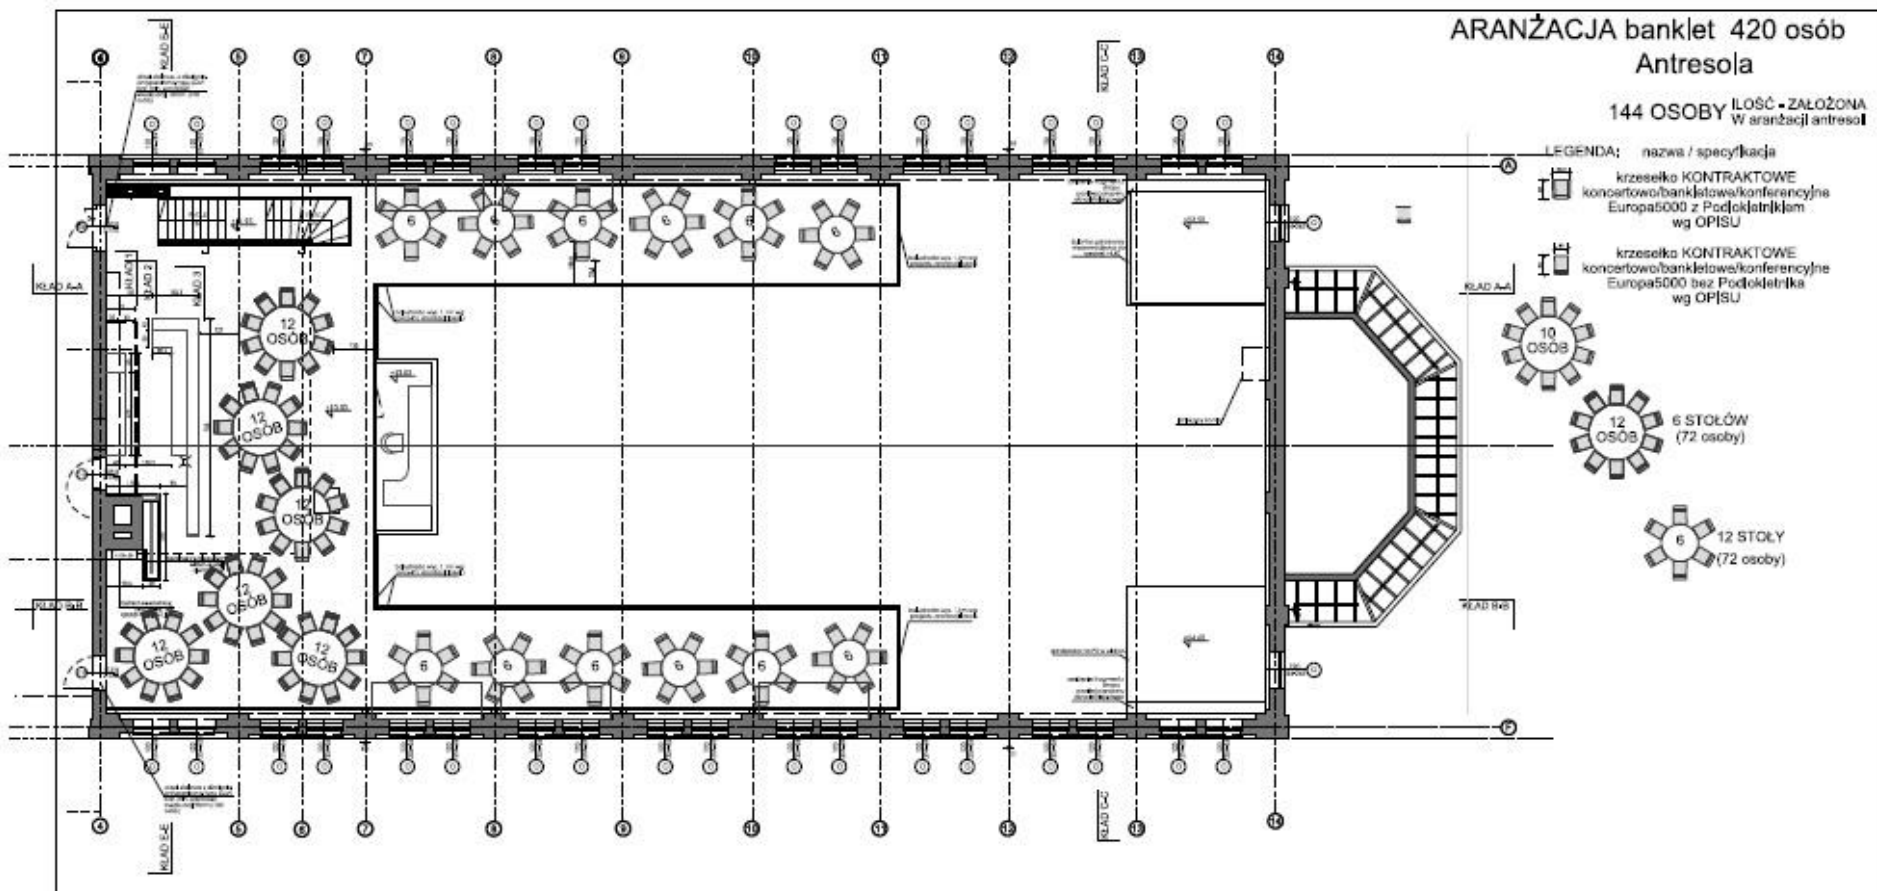

Aranżacja bankietowa - antresola