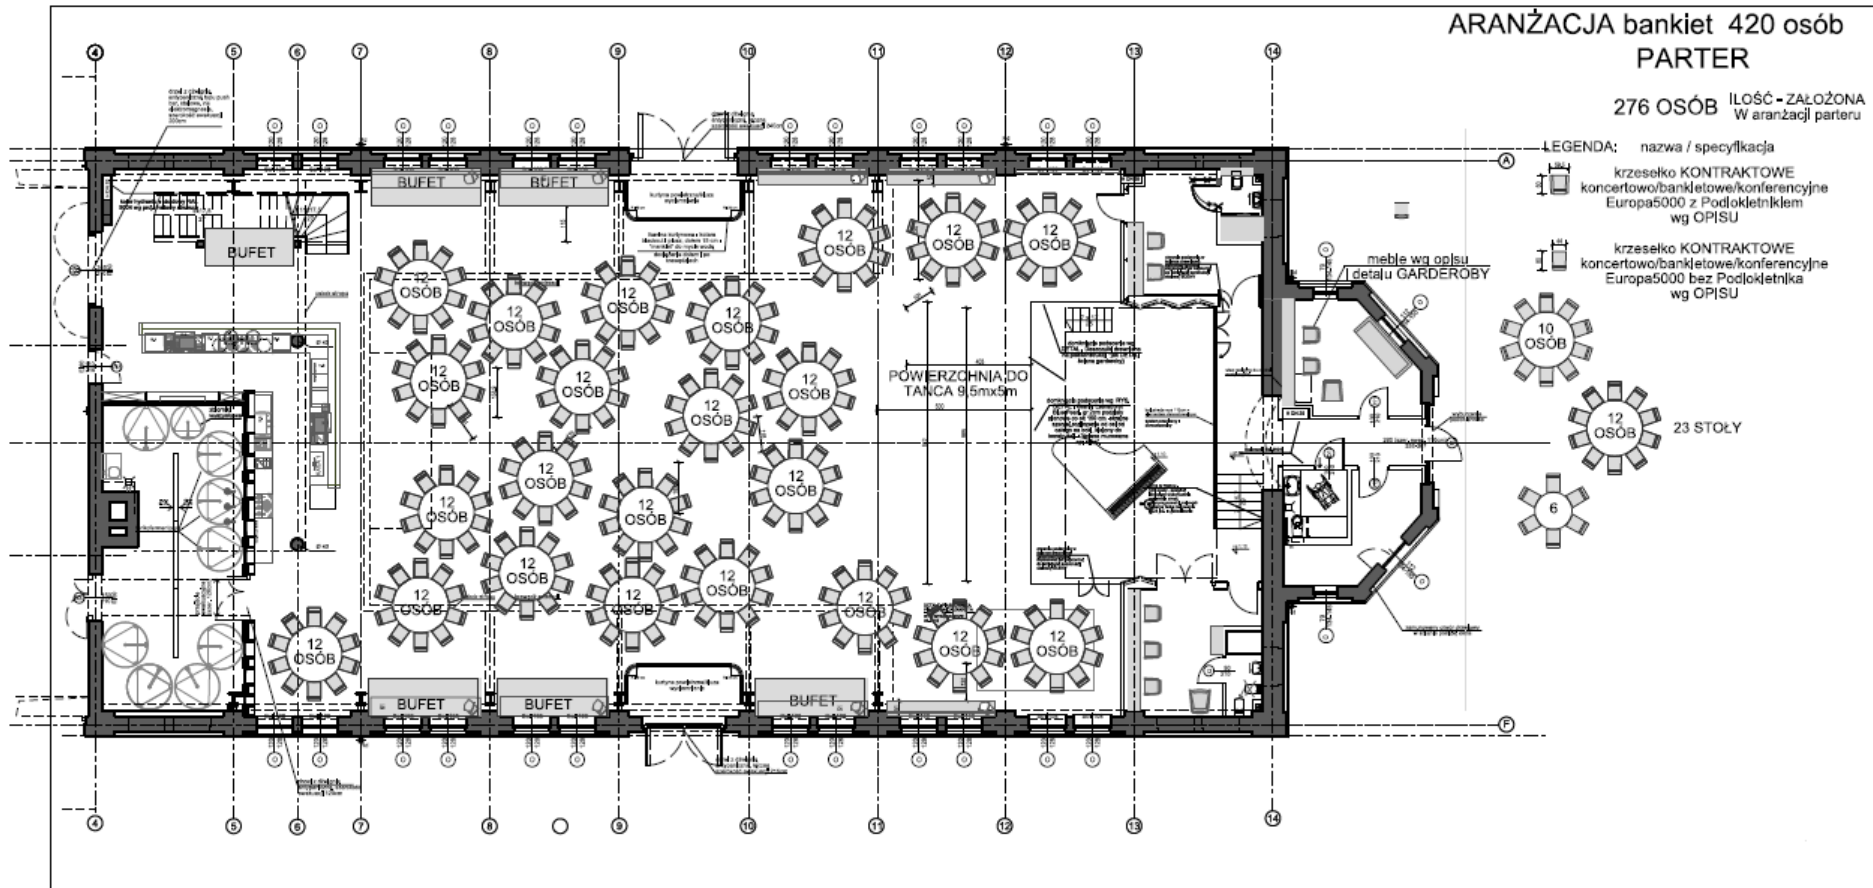

Aranżacja bankietowa - parter